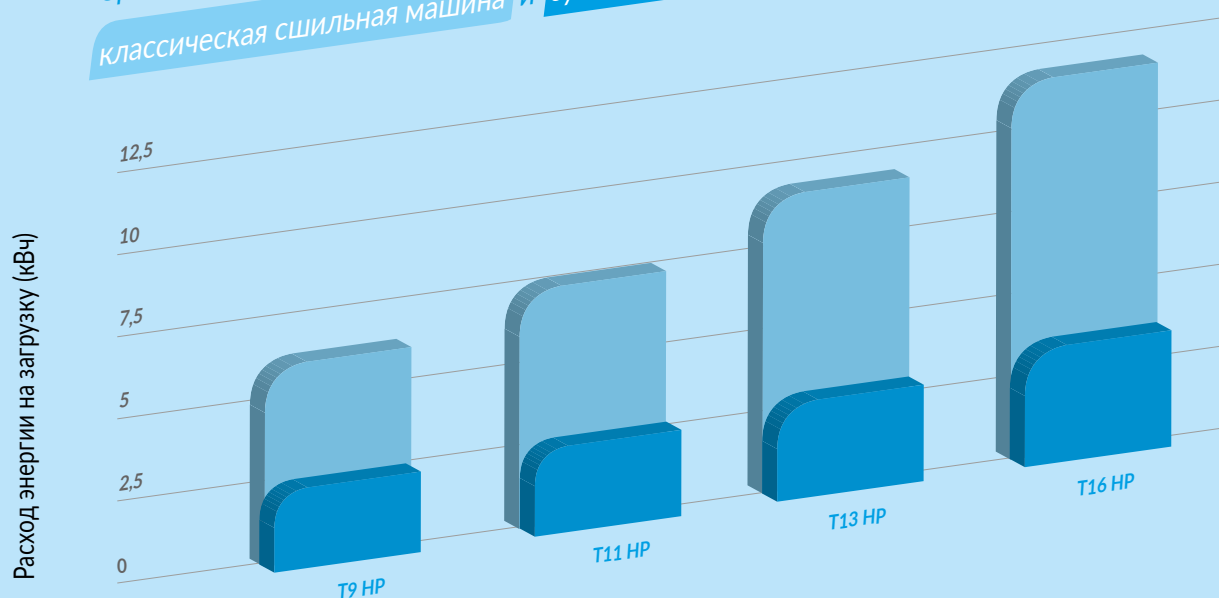

ТИП		T9 HP	T11 HP	T13 HP	T16 HP
ЕМКОСТЬ					
Загрузка барабана	кг	9	11	13	16
Объем барабана	л	190	250	285	345
Диаметр барабана	мм	Ø 760	Ø 760	Ø 760	Ø 760
ЭФФЕКТИВНОСТЬ СУШКИ					
	г/мин	100	118	130	130
МОЩНОСТЬ ДВИГАТЕЛЯ					
Вентилятор	кВт	0,20	0,20	0,20	0,20
Привод	кВт	0,25	0,25	0,25	0,25
ТЕПЛОВОЙ НАСОС					
Подвод электричества		3x380-415V 50Hz +N			
Подводимая мощность	кВт	3,6	3,6	3,6	3,6
ПРОГРАММНОЕ УСТРОЙСТВО					
Easy control – антивандальное		стандарт	стандарт	стандарт	стандарт
Full control		доп.опция	доп.опция	доп.опция	доп.опция
ГАБАРИТНЫЕ РАЗМЕРЫ					
В×Ш×Г	мм	1465x795x1275	1680x795x1525	1680x795x1615	1680x795x1735
Нетто вес	кг	290	350	360	375
ТРАНСПОРТИРОВОЧНЫЕ ДАННЫЕ					
Размеры в упак. В×Ш×Г	мм	1570×880×1335	1785×855×1540	1785×855×1635	1785×855×1750
Брутто вес	кг	305	385	400	400

Сравнение расхода энергии классической сшивальной машины и сушилка с тепловым насосом

Primus оставляет за собой право в любое время и без предварительного предупреждения изменять модели машин и спецификации в этом буклете. Все детали и иллюстрации в этом буклете носят исключительно информационный характер и не являются обязывающими.

www.primuslaundry.com

Primus by Alliance Laundry Systems